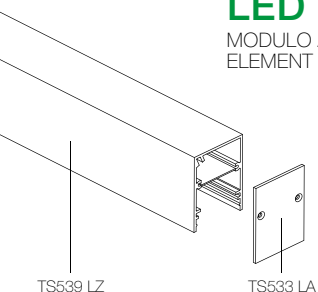

SOSPENSIONE MONO-EMISSIONE
MONO-EMISSION SUSPENSION

STRIPE SYSTEM SOSPENSIONE LED

design Luce Lab

Sistema a sospensione costituito da un profilo in alluminio al metro elettrificato con una o due strip led (19,2 W/m, 1520 lm/m), passo 2,5cm, e un diffusore in PMMA satinato.

Lo starting kit, il diffusore, la lunghezza del profilo e il numero di moduli e/o accessori vanno specificati nell'ordine.

Disponibile in alluminio anodizzato nei colori alluminio naturale satinato, titanio spazzolato e cromo brillantato e nelle verniciature bianco lucido e nero opaco. Disponibile con 3 temperature colore del bianco: K3, K4, K6 (caldo 3200K, neutro 4300K, freddo 6000K).

Suspension system made up of an aluminium profile per meter electrified with one or two IP20 LED strips with high luminous flux 1520 lm/m (19,2 W/m), 2,5 cm pitch, and a satin PMMA diffuser. The starting kit, the diffuser, the length of the profile and the number of elements and/or accessories must be specified in the order.

Available in the following anodized aluminium colours natural satin aluminium, shiny chrome and brushed titanium and in the following painted versions: shiny white and matt black. Available in three white colour temperatures K3, K4, K6 (warm 3200K, neutral 4300K, cold 6000K).

LED
INSIDE

STRIPE SOSPENSIONE LED

MODULO AL METRO
ELEMENT PER METER

TS539 LZ

TS533 LA